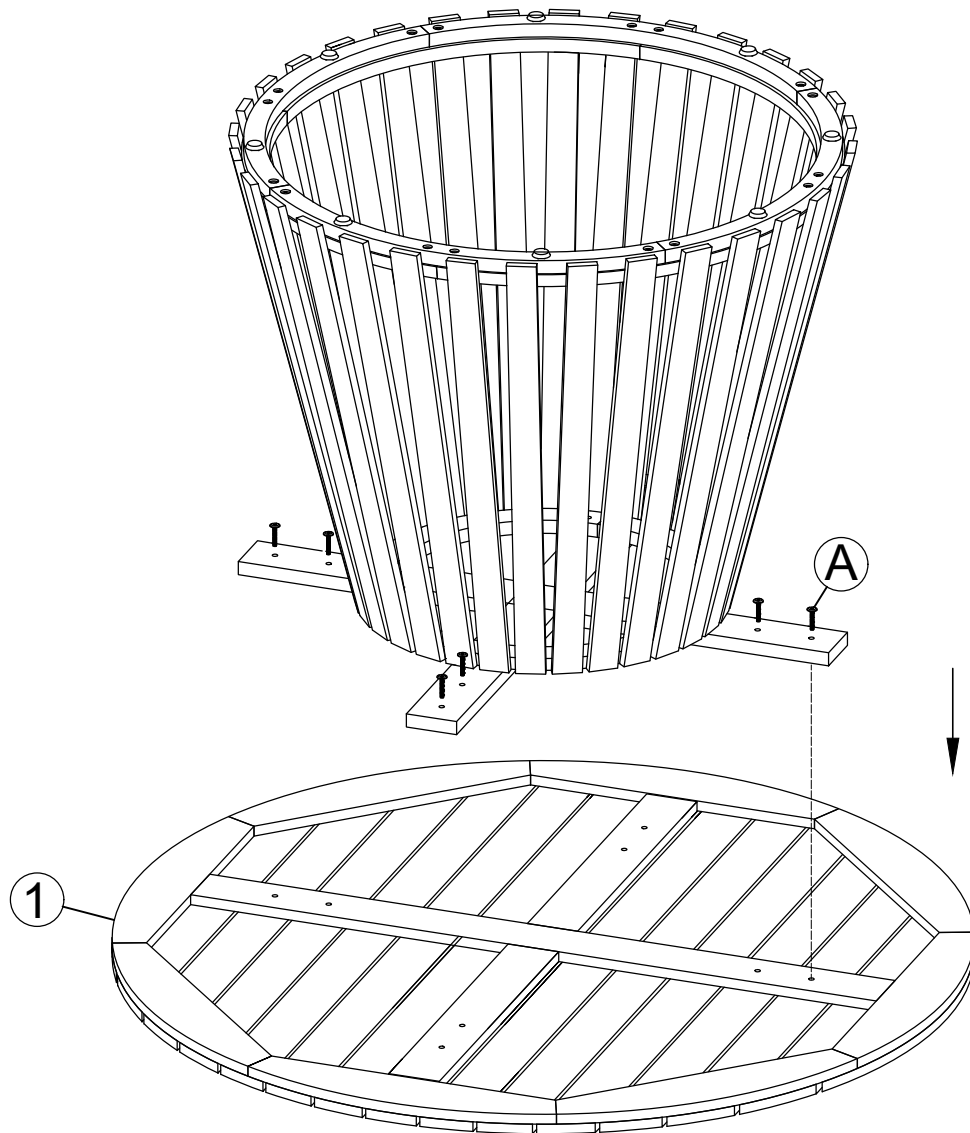

Cabrie 42" Round Outdoor Table
Table ronde d'extérieur Cabrie 42 po
Assembly Instructions / Instructions d'assemblage

**URBAN
BARN**

  6X35X13mm	 4X60mm		
(A)	32 PCS	(B)	1 PCE

STEP 1

STEP 2

STEP 3

STEP 4