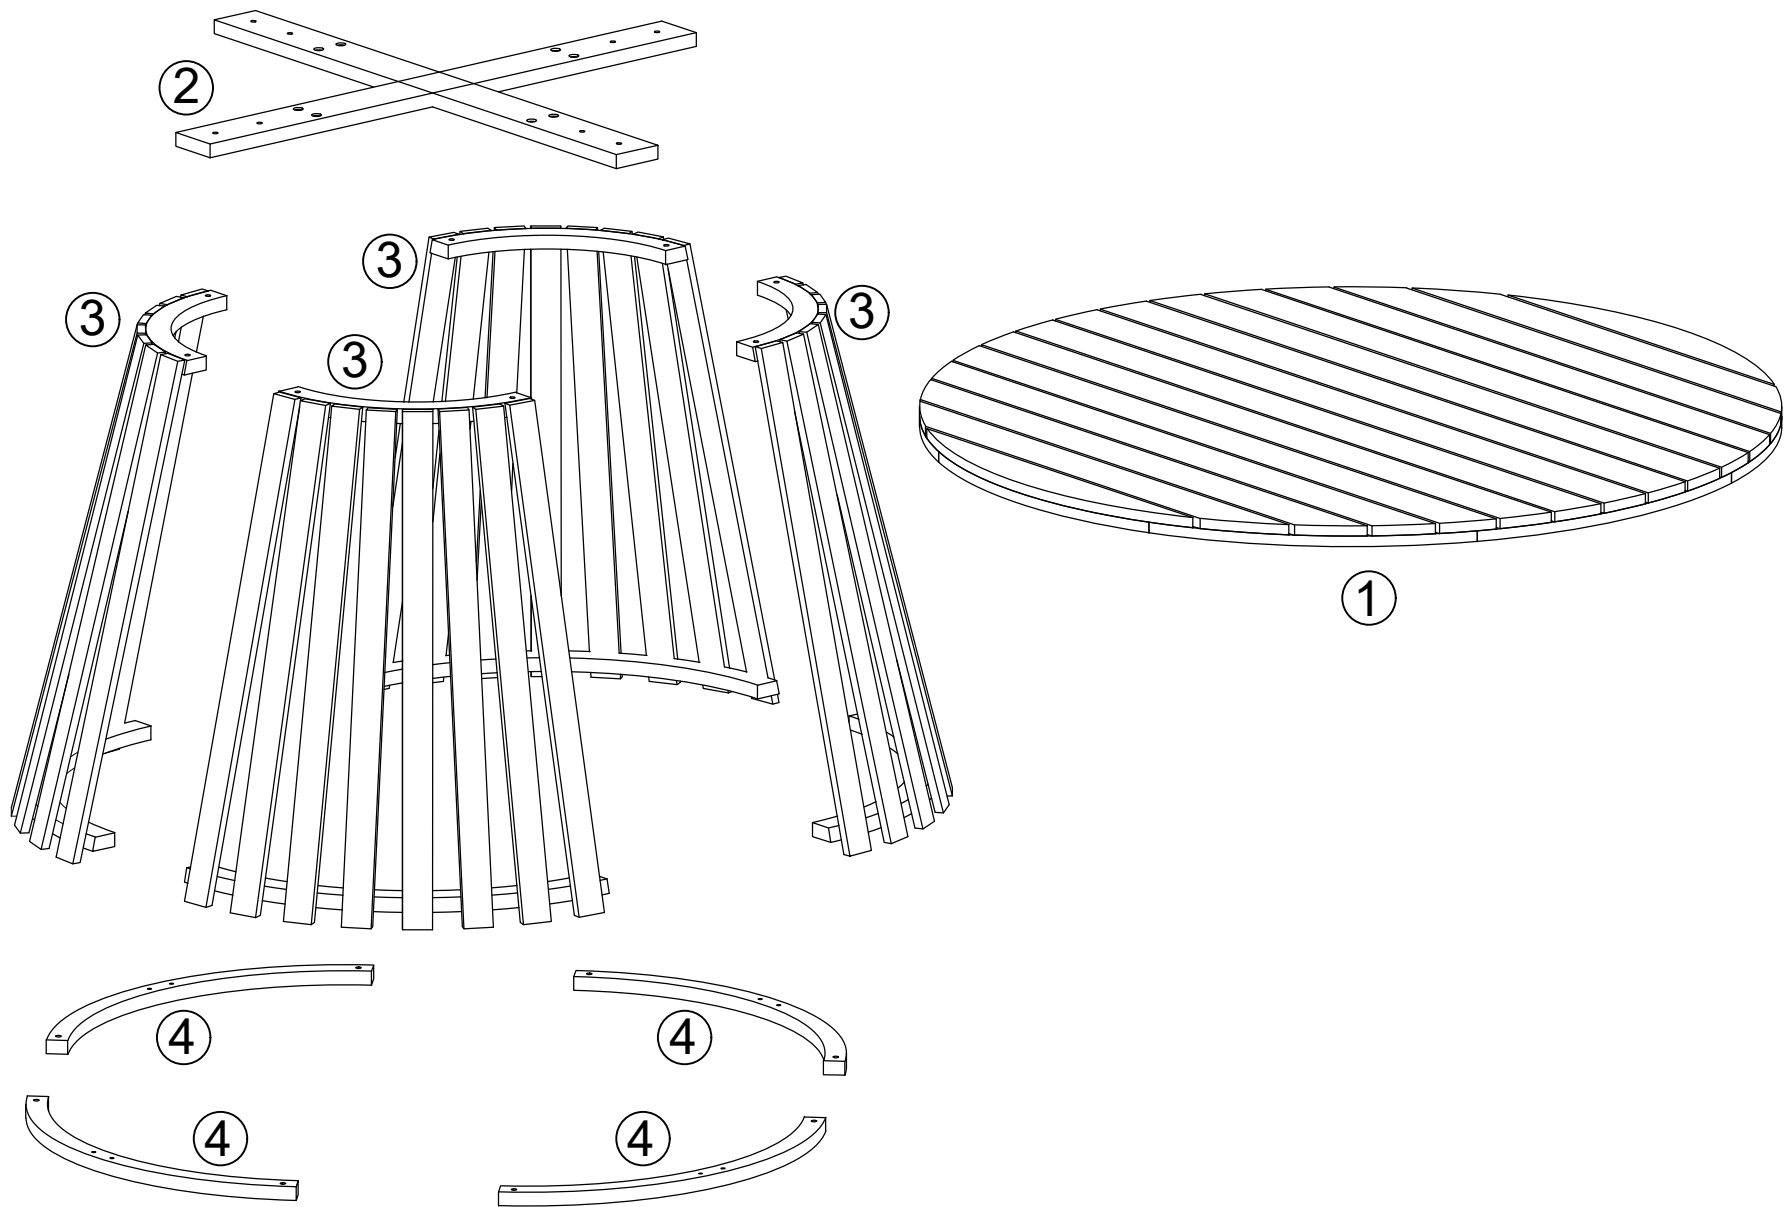

Cabrie 42" Round Outdoor Table
Table ronde d'extérieur Cabrie 42 po
Assembly Instructions / Instructions d'assemblage

**URBAN
BARN**

  6X35X13mm	 4X60mm		
(A)	32 PCS	(B)	1 PCE

STEP 1

STEP 2

STEP 3

STEP 4