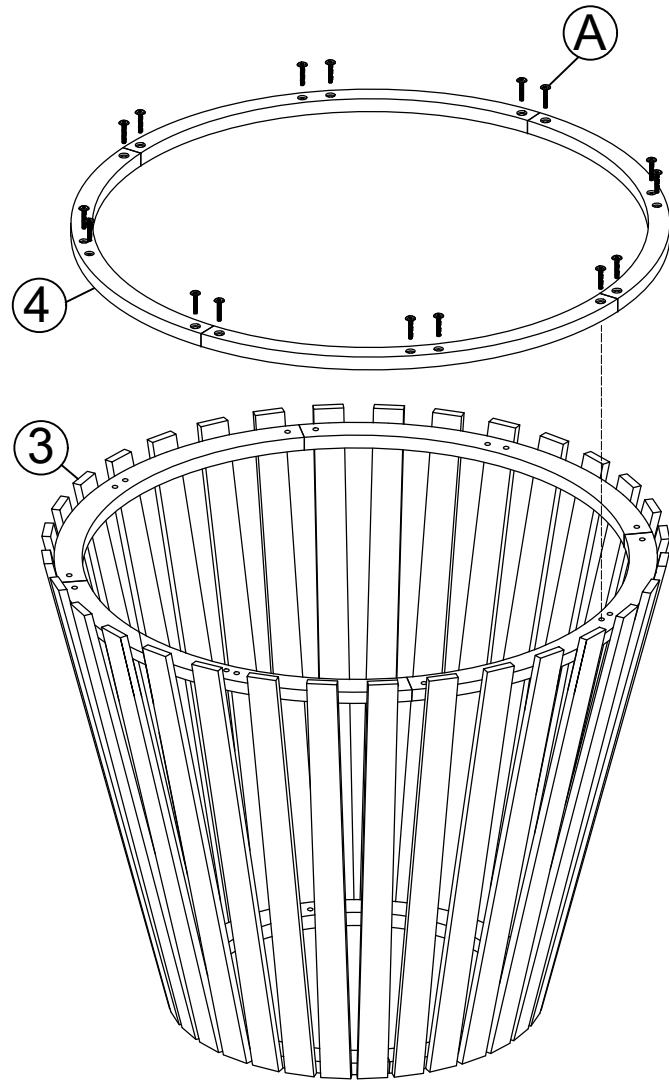

Cabrie 42" Round Outdoor Table
Table ronde d'extérieur Cabrie 42 po
Assembly Instructions / Instructions d'assemblage

**URBAN
BARN**

  6X35X13mm	 4X60mm		
(A)	32 PCS	(B)	1 PCE

STEP 1

STEP 2

STEP 3

STEP 4