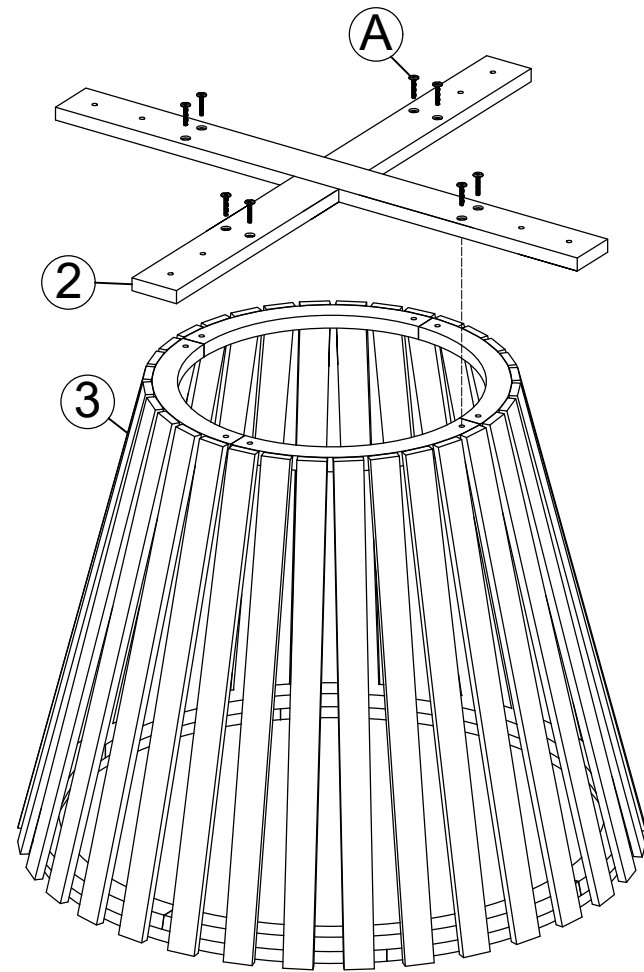

Cabrie 42" Round Outdoor Table
Table ronde d'extérieur Cabrie 42 po
Assembly Instructions / Instructions d'assemblage

**URBAN
BARN**

  6X35X13mm	 4X60mm		
(A)	32 PCS	(B)	1 PCE

STEP 1

STEP 2

STEP 3

STEP 4